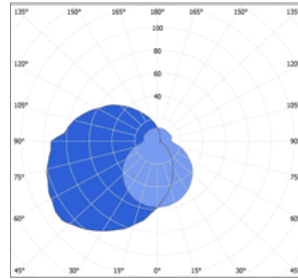

## De WVK lichtoplossing

Lumen	CRI > 80	
	3000K Systeem- vermogen (W)	4000K Systeem- vermogen (W)
280	2,6	2,6
440	3,7	3,7
560	4,5	4,5

WVK

**FROSTED**

WVK

**OPAAL**

© 2024 Lightronics. Alle rechten voorbehouden. Lightronics doet geen uitspraken over en geeft geen garanties voor de nauwkeurigheid of volledigheid van de informatie in dit document en kan op geen enkele wijze aansprakelijk worden gesteld voor handelingen die op deze informatie worden gebaseerd.