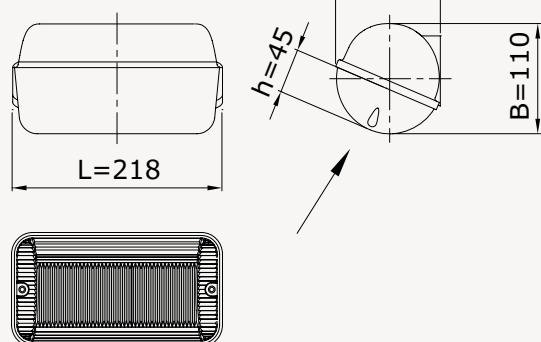

## SLIMME VERLICHTING

Comfort Light

Wil je een specialist spreken?  
**Klik op / scan** de QR-code!

**PRODUCTSPECIFICATIES**

- ▶ Behuizing van slagvast, vlamdovend, UV-gestabiliseerd polycarbonaat
- ▶ Standaardkleur RAL 9005 of RAL 9010
- ▶ Lichtkap van polycarbonaat, opaal of frosted
- ▶ Kabelinvoer aan achterzijde
- ▶ Veiligheidsklasse I
- ▶ Spanning: 230/240 V, 50 Hz
- ▶ RA-waarde > 80
- ▶ Kleurtemperatuur warm wit (3.000K) of koel wit (4.000K)
- ▶ Verwachte levensduur 100.000 uur bij T-omgeving = 25 °C (L80/F10)
- ▶ Montage-, installatie- en onderhoudsvriendelijk

## AFMETINGEN IN MM

WVK opbouw

## AFMETINGEN EN BEVESTIGING

L x B x H in mm	218 x 110 x 109 mm
-----------------	--------------------

Bevestigingsmogelijkheden	Wandmontage
---------------------------	-------------

Armaturen in de Easy Light uitvoering kunnen in diverse lumenstromen worden geprogrammeerd. Ze zijn tevens optioneel te voorzien van een schemerschakelaar waardoor het armatuur automatisch op licht en donker reageert. De gevoeligheid van de sensor is in te regelen door middel van dipswitches.