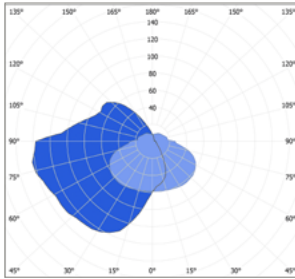

WVK

FROSTED