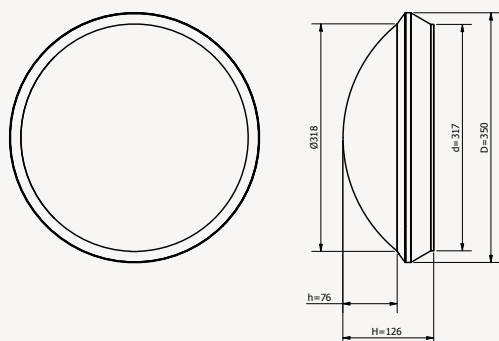

## SLIMME VERLICHTING

Comfort Light

Wil je een specialist spreken?  
**Klik op / scan** de QR-code!

**PRODUCTSPECIFICATIES**

- ▶ Behuizing van slagvast, vlamdovend, UV-gestabiliseerd polycarbonaat
- ▶ Lichtkap van polycarbonaat, opaal
- ▶ Unitplaat van staal
- ▶ Standaard geleverd met inbouwrand
- ▶ Standaardkleur RAL 9010
- ▶ Kabelinvoer aan achterzijde of zijkant (inbouw)
- ▶ Veiligheidsklasse I
- ▶ Spanning: 230 / 240V, 50 Hz
- ▶ Montage-, installatie- en onderhoudsvriendelijk
- ▶ RA-waarde: > 80
- ▶ Kleurtemperatuur warm wit (3.000K) of koel wit (4.000K)
- ▶ Verwachte levensduur 100.000 uur bij T-omgeving = 25 °C (L80/F10)
- ▶ Lumenbereik: 840 - 2.320 lumen

**OPTIES**

- ▶ Losse kap opaal
- ▶ Dimbaar 1 - 10V
- ▶ Veiligheidsklasse II
- ▶ Comfort Light

**AFMETINGEN IN MM**

**TTN opbouw**

**AFMETINGEN EN BEVESTIGING**

Hoogte x Diameter 126 x 350 mm

 Bevestigings-  
mogelijkheden Plafondmontage