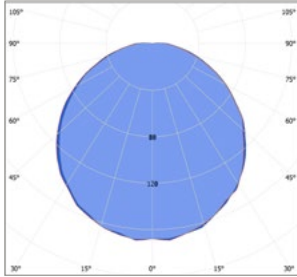

## De TTN lichtoplossing

Lumen	CRI >80	
	3000K Systeem- vermogen (W)	4000K Systeem- vermogen (W)
840	5,8	5,8
1250	8,5	8,5
1720	11,8	11,8
2320	15,6	15,6

TTN

**OPAAL**

© 2024 Lightronics. Alle rechten voorbehouden. Lightronics doet geen uitspraken over en geeft geen garanties voor de nauwkeurigheid of volledigheid van de informatie in dit document en kan op geen enkele wijze aansprakelijk worden gesteld voor handelingen die op deze informatie worden gebaseerd.