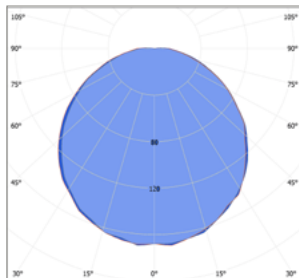

TTN

OPAAL

© 2024 Lightronics. Alle rechten voorbehouden. Lightronics doet geen uitspraken over en geeft geen garanties voor de nauwkeurigheid of volledigheid van de informatie in dit document en kan op geen enkele wijze aansprakelijk worden gesteld voor handelingen die op deze informatie worden gebaseerd.

De informatie in dit document is puur indicatief en maakt geen deel uit van offerte of overeenkomst.

Revisie 27-09-2024. Specificaties zijn indicatief en kunnen zonder voorafgaande bekendmaking gewijzigd worden. Druk- en zetfouten, alsmede modelwijzigingen voorbehouden.