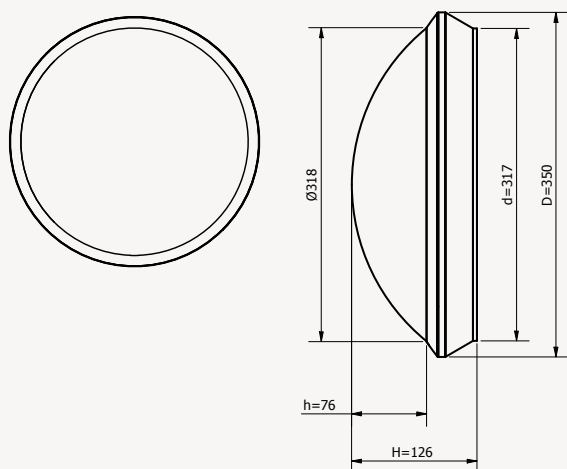

SLIMME VERLICHTING

Comfort Light

Wil je een specialist spreken?
Klik op / scan de QR-code!

PRODUCTSPECIFICATIES

- ▶ Behuizing van slagvast, vlamdovend, UV-gestabiliseerd polycarbonaat
- ▶ Lichtkap van polycarbonaat, opaal
- ▶ Unitplaat van staal
- ▶ Standaard geleverd met inbouwrand
- ▶ Standaardkleur RAL 9010
- ▶ Kabelinvoer aan achterzijde of zijkant (inbouw)
- ▶ Veiligheidsklasse I
- ▶ Spanning: 230 / 240V, 50 Hz
- ▶ RA-waarde: > 80
- ▶ Kleurtemperatuur warm wit (3.000K) of koel wit (4.000K)
- ▶ Verwachte levensduur 100.000 uur bij T-omgeving = 25 °C (L80/F10)
- ▶ Lumenbereik: 840 - 2.320 lumen
- ▶ Montage-, installatie- en onderhoudsvriendelijk

OPTIES

- ▶ Losse kap opaal
- ▶ DALI-2
- ▶ Veiligheidsklasse II
- ▶ Comfort Light
- ▶ Schemerschakelaar

AFMETINGEN IN MM

TTN opbouw

AFMETINGEN EN BEVESTIGING

Hoogte x Diameter 126 x 350 mm

 Bevestigings- Plafondmontage
 mogelijkheden