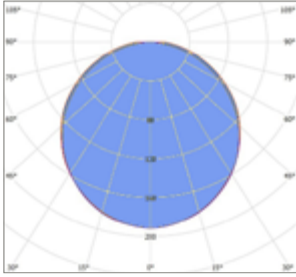

De RINK lichtoplossing

Lumen	CRI > 80	
	3000K Systeem- vermogen (W)	4000K Systeem- vermogen (W)
280	2,6	2,6
440	3,7	3,7
560	4,5	4,5

RINK

OPAAL

© 2025 Lightronics. Alle rechten voorbehouden. Lightronics doet geen uitspraken over en geeft geen garanties voor de nauwkeurigheid of volledigheid van de informatie in dit document en kan op geen enkele wijze aansprakelijk worden gesteld voor handelingen die op deze informatie worden gebaseerd.