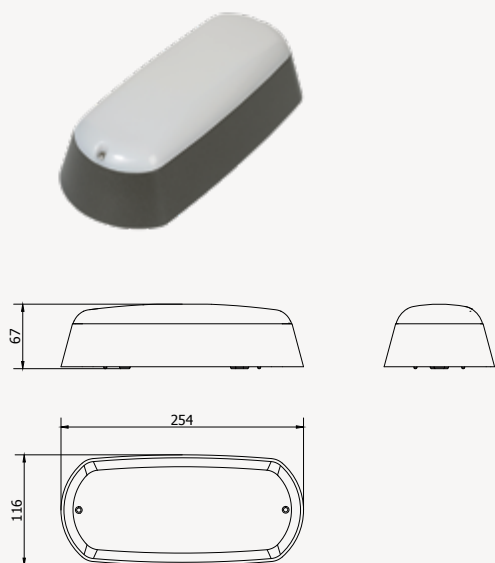

RINK

HOGRO PLUS

RINK, een ovaal opbouwarmatuur biedt slagvaste, waterdichte verlichting voor binnen en buiten. Dit modulaire en duurzame wandarmatuur van dubbel gecoat aluminium is recyclebaar en energiezuinig. Met een compact, modern design is RINK geschikt voor voordeuren, galerijen, balkons en achterpaden. Optioneel met schemerschakelaar en bewegingssensor.

SLIMME VERLICHTING

Comfort Light

Wil je een specialist spreken?
Klik op / scan de QR-code!

PRODUCTSPECIFICATIES

- ▶ Aluminium behuizing, dubbele coating met epoxy t.b.v. o.a. kustgebieden
- ▶ Standaardkleur DB 703 (Antraciet grijs), RAL 9010 (Wit) of RAL 9011 (Grafietzwart)
- ▶ Lichtkap van UV-gestabiliseerd polycarbonaat, opaal
- ▶ Kabelinvoer achter (2 posities mogelijk)
- ▶ Veiligheidsklasse I
- ▶ Spanning: 230/240 V, 50 Hz
- ▶ RA-waarde > 80
- ▶ Kleurtemperatuur warm wit (3.000K) of koel wit (4.000K)
- ▶ Verwachte levensduur 100.000 uur bij T-omgeving = 25 °C (L80/F10)
- ▶ Montage-, installatie- en onderhoudsvriendelijk

OPTIES

- ▶ Andere RAL-kleur
- ▶ Frosted lichtkap
- ▶ Veiligheidsklasse II
- ▶ Comfort Light
- ▶ Schemerschakelaar

AFMETINGEN IN MM

AFMETINGEN EN BEVESTIGING

L x B x H in mm 254 x 116 x 67 mm

Bevestigings- Wand- en plafondmontage
mogelijkheden