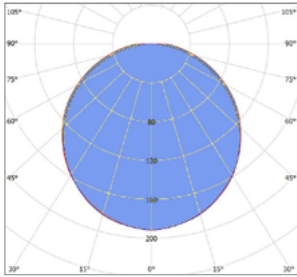

RINK

OPAAL

© 2024 Lightronics. Alle rechten voorbehouden. Lightronics doet geen uitspraken over en geeft geen garanties voor de nauwkeurigheid of volledigheid van de informatie in dit document en kan op geen enkele wijze aansprakelijk worden gesteld voor handelingen die op deze informatie worden gebaseerd.

De informatie in dit document is puur indicatief en maakt geen deel uit van offerte of overeenkomst.

Revisie 14-10-2024. Specificaties zijn indicatief en kunnen zonder voorafgaande bekendmaking gewijzigd worden. Druk- en zetfouten, alsmede modelwijzigingen voorbehouden.