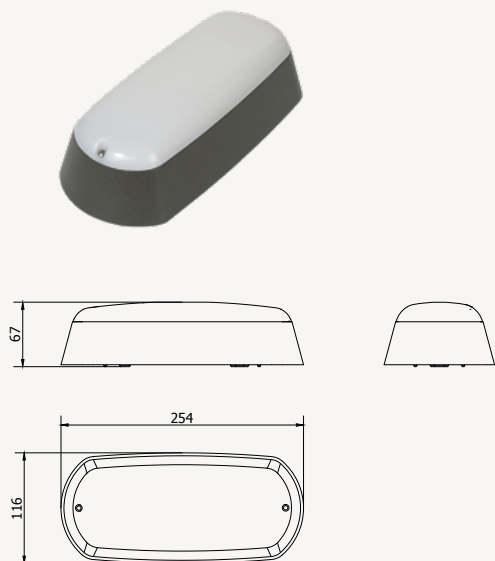

RINK

HOGRO PLUS

Ovaal opbouwarmatuur RINK biedt slagvaste verlichting voor binnen- en buitentoepassingen. RINK is modulair opgebouwd en eenvoudig te upgraden. De behuizing is van duurzaam aluminium met een dubbele coating die de gehele levensduur meegaat en recyclebaar is. RINK is een veelzijdig wandarmatuur voor een breed scala aan toepassingen in de woonomgeving. Het armatuur combineert een compact en modern design met energiebesparing. De RINK kan worden voorzien van schemerschakelaar en bewegingssensor. Het waterdichte opbouwarmatuur biedt de mogelijkheid om decoratieve verlichting toe te passen bij voordeuren, op galerijen en balkons en in corridors en bij achterpaden.

Comfort Light

Wil je een specialist spreken?
Klik op / scan de QR-code!

PRODUCTSPECIFICATIES

- ▶ Aluminium behuizing, dubbele coating met epoxy t.b.v. o.a. kustgebieden
- ▶ Standaardkleur DB 703 (Antraciet grijs), RAL 9010 (Wit) of RAL 9011 (Grafietzwart)
- ▶ Lichtkap van UV-gestabiliseerd polycarbonaat, opaal
- ▶ Kabelinvoer achter (2 posities mogelijk)
- ▶ Veiligheidsklasse I
- ▶ Spanning: 230/240 V, 50 Hz
- ▶ RA-waarde > 80
- ▶ Kleurtemperatuur warm wit (3.000K) of koel wit (4.000K)
- ▶ Verwachte levensduur 100.000 uur bij T-omgeving = 25 °C (L80/F10)
- ▶ Montage-, installatie- en onderhoudsvriendelijk

OPTIES

- ▶ Andere RAL-kleur
- ▶ Frosted lichtkap
- ▶ Veiligheidsklasse II
- ▶ Comfort Light
- ▶ Schemerschakelaar

AFMETINGEN IN MM

AFMETINGEN EN BEVESTIGING

L x B x H in mm	254 x 116 x 67 mm
Bevestigingsmogelijkheden	Wand- en plafondmontage