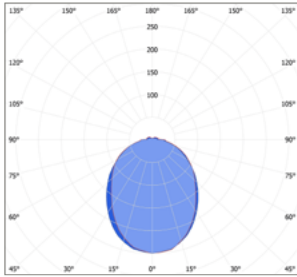

PVX

FROSTED