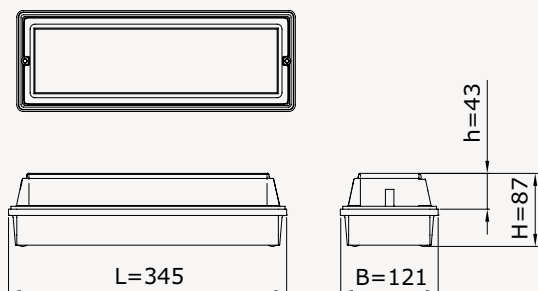

## SLIMME VERLICHTING

Comfort Light

Wil je een specialist spreken?  
**Klik op / scan** de QR-code!

**PRODUCTSPECIFICATIES**

- ▶ Behuizing van slagvast, vlamdovend, UV-gestabiliseerd polycarbonaat
- ▶ Standaardkleur RAL 7032 of RAL 9010
- ▶ Lichtkap van polycarbonaat, opaal of frosted
- ▶ Kabelinvoer aan achterzijde
- ▶ Veiligheidsklasse I
- ▶ Spanning: 230/240 V, 50 Hz
- ▶ RA-waarde > 80
- ▶ Kleurtemperatuur warm wit (3.000K) of koel wit (4.000K)
- ▶ Verwachte levensduur 100.000 uur bij T-omgeving = 25 °C (L80/F10)
- ▶ Montage-, installatie- en onderhoudsvriendelijk

## AFMETINGEN IN MM

PVX opbouw

## AFMETINGEN EN BEVESTIGING

L x B x H in mm      345 x 121 x 87 mm

Bevestigings-      Wand- en plafondmontage  
mogelijkheden

Armaturen in de Easy Light uitvoering kunnen in diverse lumenstromen worden geprogrammeerd. Ze zijn tevens optioneel te voorzien van een schemerschakelaar waardoor het armatuur automatisch op licht en donker reageert. De gevoeligheid van de sensor is in te regelen door middel van dipswitches.