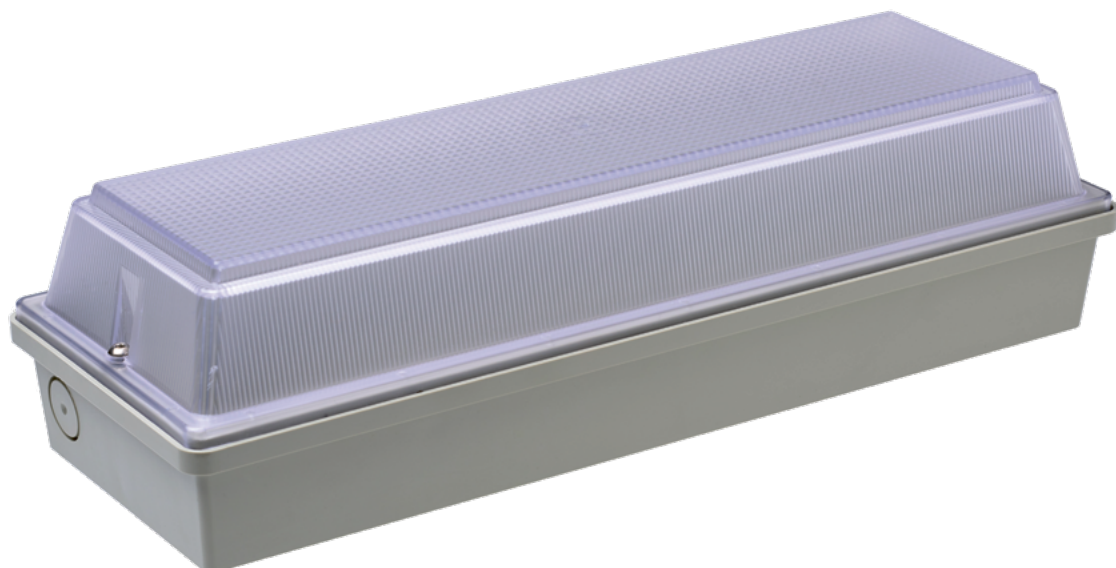

## HOGRO

Het PVX opbouwarmatuur is perfect voor de woningbouw en is recyclebaar dankzij de LED retrofit oplossing. Veiligheid, lichtniveau en energieverbruik zijn belangrijke criteria in trappenhuisen, opslagruimtes, technische ruimtes en op galerijen. De PVX, uit het Hogro-assortiment heeft een slagvaste, vlamdovende kap en staat garant voor een hoge lichtopbrengst. Het wand- en plafondarmatuur is eenvoudig te installeren en te onderhouden en kan worden voorzien van een schemerschakelaar, bewegingssensor of dienen als noodverlichting.

## VOORDELEN

- ▶ Slagvast wand- en plafondarmatuur
- ▶ Vlamdovende kap
- ▶ Ideaal voor woningbouw
- ▶ Lange levensduur, 100.000 uur (L80/F10)
- ▶ Installatie- en montagegemak

## SLIMME VERLICHTING

Comfort Light

Wil je een specialist spreken?  
**Klik op / scan** de QR-code!

**PRODUCTSPECIFICATIES**

- ▶ Behuizing van slagvast, vlamdovend, UV-gestabiliseerd polycarbonaat
- ▶ Standaardkleur RAL 7032 of RAL 9010
- ▶ Lichtkap van polycarbonaat, opaal of frosted
- ▶ Kabelinvoer aan achterzijde
- ▶ Veiligheidsklasse I
- ▶ Spanning: 230/240 V, 50 Hz
- ▶ RA-waarde > 80
- ▶ Kleurtemperatuur warm wit (3.000K) of koel wit (4.000K)
- ▶ Verwachte levensduur 100.000 uur bij T-omgeving = 25 °C (L80/F10)
- ▶ Montage-, installatie- en onderhoudsvriendelijk

## AFMETINGEN EN BEVESTIGING

L x B x H in mm      345 x 121 x 87 mm

Bevestigings-      Wand- en plafondmontage  
mogelijkheden

Armaturen in de Easy Light uitvoering kunnen in diverse lumenstromen worden geprogrammeerd. Ze zijn tevens optioneel te voorzien van een schemerschakelaar waardoor het armatuur automatisch op licht en donker reageert. De gevoeligheid van de sensor is in te regelen door middel van dipswitches.