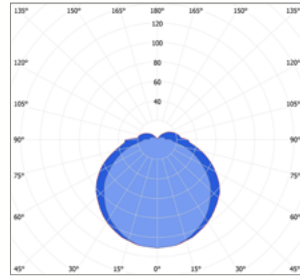

## AFMETINGEN IN MM

PVX opbouw

## De PVX lichtoplossing

Lumen	CRI > 80	
	3000K Systeem- vermogen (W)	4000K Systeem- vermogen (W)
440	3,4	3,4
560	4,1	4,1
840	5,7	5,7
1050	7,1	7,1

PVX

**FROSTED**

PVX

**OPAAL**

© 2024 Lightronics. Alle rechten voorbehouden. Lightronics doet geen uitspraken over en geeft geen garanties voor de nauwkeurigheid of volledigheid van de informatie in dit document en kan op geen enkele wijze aansprakelijk worden gesteld voor handelingen die op deze informatie worden gebaseerd.