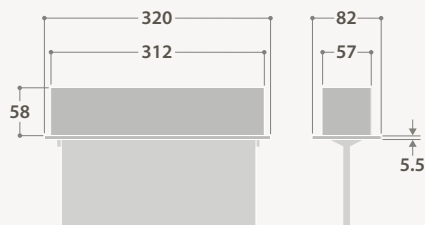

OPTIES

- ▶ Leverbaar met bevestigingssets voor wand-, haakse- en semi-inbouwmontage
- ▶ Semi-inbouw optie. Rand afgewerkt met niet-verkleurend polyester, wit

LEX SERIE

	PICTOGRAM	ARTIKELNUMMER
SmartScan	A	WEX 20169
	B	WEX 20170
	C	WEX 20171
	D	WEX 20172
	E	WEX 20173
	F	WEX 20174
	G	WEX 20175
	H	WEX 20176
	J	WEX 20177
	Diepstralend	A
B		TEX 20170
C		TEX 20171
D		TEX 20172
E		TEX 20173
F		TEX 20174
G		TEX 20175
H		TEX 20176
J		TEX 20177
Noodgeval		A
	B	EEX 20170
	C	EEX 20171
	D	EEX 20172
	E	EEX 20173
	F	EEX 20174
	G	EEX 20175
	H	EEX 20176
	J	EEX 20177

LEX PICTOGRAM OPTIES

ISO 7010 Enkelzijdig

ISO 7010 Dubbelzijdig

EURO Enkelzijdig

EURO Dubbelzijdig

TYPE: ONDERHOUDEN

Draadverbinding kan worden verwijderd om niet-onderhouden werking mogelijk te maken.

AFMETINGEN IN MM

Plafond montage

Haakse montage

Wandmontage

Semi-inbouw

AFMETINGEN EN BEVESTIGING

L x B x H in mm	Afhankelijk van uitvoering
Gewicht in kg (basisuitvoering)	+/- 1,5 kg
Bevestigings- mogelijkheden	Plafondmontage (Wand-, haakse-, en semi- inbouwmontage optioneel)