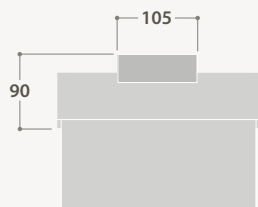

OPTIES

- ▶ Leverbaar met bevestigingssets voor wand-, haakse- en semi-inbouwmontage
- ▶ Semi-inbouw optie. Rand afgewerkt met niet-verkleurend polyester, wit

LEX SERIE

	PICTOGRAM	ARTIKELNUMMER
SmartScan	A	WEX 20169
	B	WEX 20170
	C	WEX 20171
	D	WEX 20172
	E	WEX 20173
	F	WEX 20174
	G	WEX 20175
	H	WEX 20176
	J	WEX 20177
	Diepstralend	A
B		TEX 20170
C		TEX 20171
D		TEX 20172
E		TEX 20173
F		TEX 20174
G		TEX 20175
H		TEX 20176
J		TEX 20177
Noodgeval		A
	B	EEX 20170
	C	EEX 20171
	D	EEX 20172
	E	EEX 20173
	F	EEX 20174
	G	EEX 20175
	H	EEX 20176
	J	EEX 20177

LEX PICTOGRAM OPTIES

ISO 7010 Enkelzijdig

ISO 7010 Dubbelzijdig

EURO Enkelzijdig

EURO Dubbelzijdig

TYPE: ONDERHOUDEN

Draadverbinding kan worden verwijderd om niet-onderhouden werking mogelijk te maken.

AFMETINGEN IN MM

Plafond montage

Haakse montage

Wandmontage

Semi-inbouw

AFMETINGEN EN BEVESTIGING

L x B x H in mm	Afhankelijk van uitvoering
Gewicht in kg (basisuitvoering)	+/- 1,5 kg
Bevestigings- mogelijkheden	Plafondmontage (Wand-, haakse-, en semi- inbouwmontage optioneel)