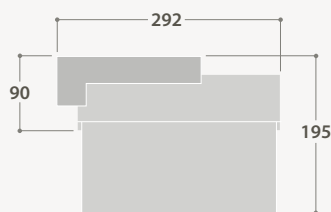

Haakse montage