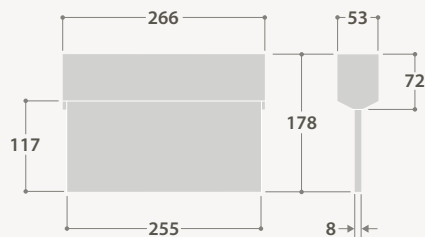

Plafond montage