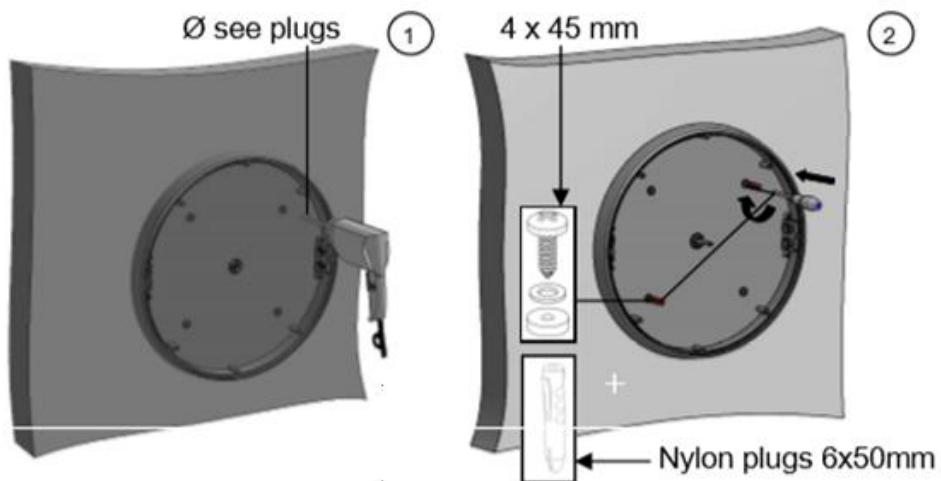

Revisie 4  
 08-05-2017

**Hoofdafmetingen (mm) - Main dimensions (mm) - Hauptabmessungen (mm)**

Openen armatuur – Opening luminaire – Öffnen Leuchte

Montage – Mounting - Montage

Aansluiten bekabeling – Installing Wiring – Anschliessen Leitung