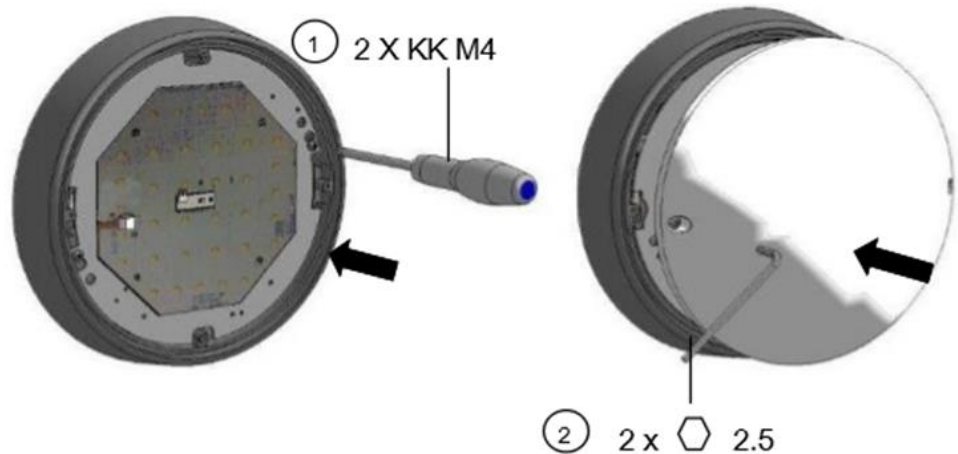

Sluiten - Closing - Schliessen