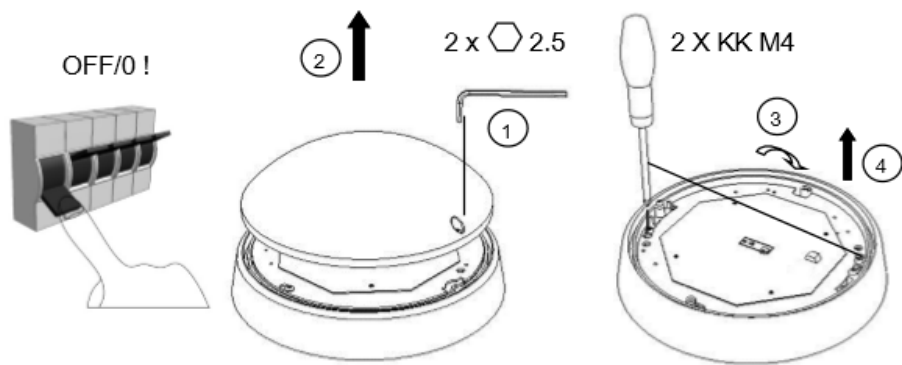

Revisie 4  
 08-05-2017

**Hoofdafmetingen (mm) - Main dimensions (mm) - Hauptabmessungen (mm)**

Openen armatuur – Opening luminaire – Öffnen Leuchte

Montage – Mounting - Montage

Aansluiten bekabeling – Installing Wiring – Anschliessen Leitung