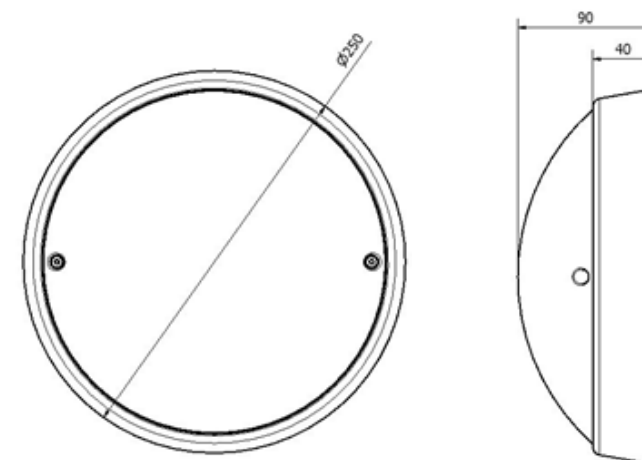

Revisie 4  
 08-05-2017

**Hoofdafmetingen (mm) - Main dimensions (mm) - Hauptabmessungen (mm)**

Openen armatuur – Opening luminaire – Öffnen Leuchte

Montage – Mounting - Montage

Aansluiten bekabeling – Installing Wiring – Anschliessen Leitung