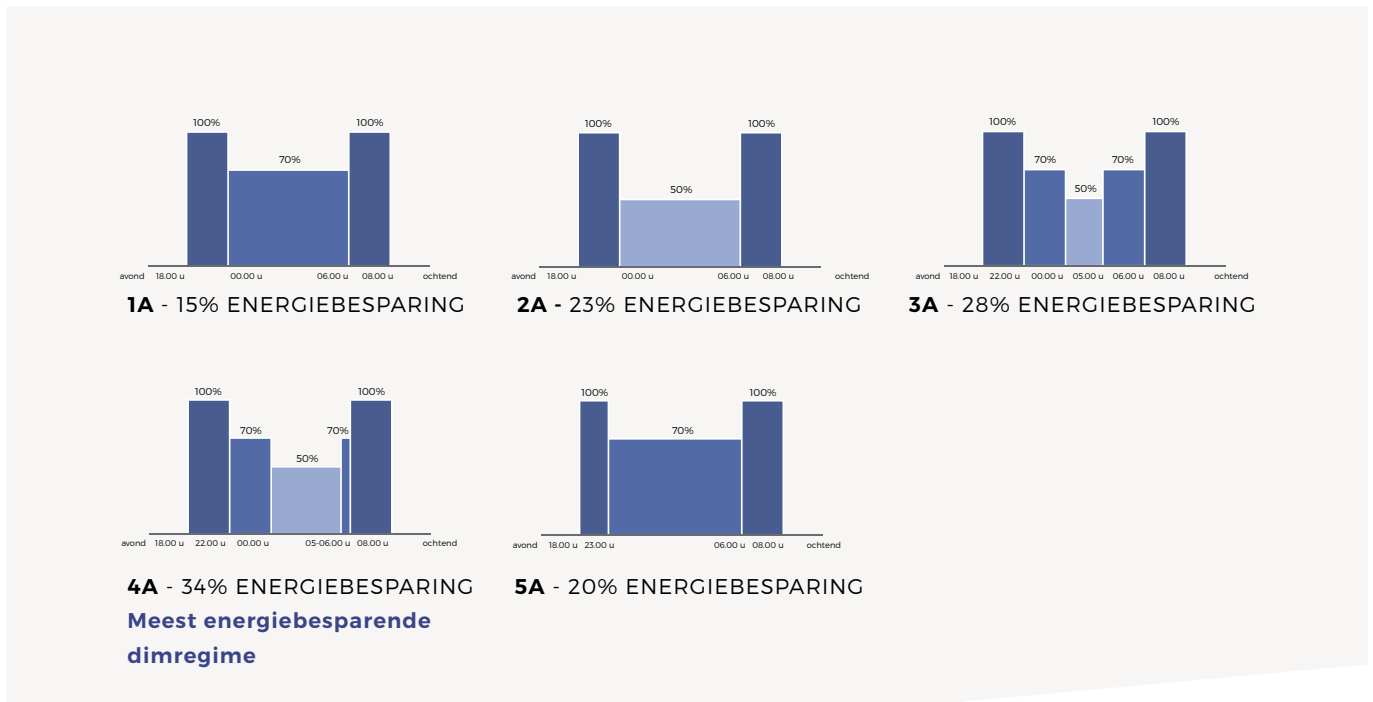

Om naast het gebruik van LED nog meer energie te besparen of om lichthinder te voorkomen kunnen TERRAL armaturen geleverd worden met een in de fabriek ingesteld dimregime (1A, 2A, 3A, 4A of 5A). Het armatuur zal nadat het nachtritme bepaald is autonoom op de ingestelde momenten gaan dimmen en 's morgens weer naar 100% terugkeren.

CONSTANT LIGHT OUTPUT (CLO)

Alle TERRAL armaturen ondersteunen de CLO voorziening, dat wil zeggen dat de typische lichtterugval van zo'n 10% over de levensduur gecompenseerd kan worden door gedurende de levensduur het vermogen geleidelijk te verhogen en zodoende het lichtbehoud op L100 te houden.

SYSTEMEN

TERRAL armaturen zijn geschikt voor Zhaga-D4i, ieder willekeurig Zhaga-D4i licht beheersysteem herkent deze armaturen met de karakteristieken en kan opnemen in het systeem. TERRAL armaturen kunnen voorzien worden van één Zhaga-book 18 connector. Hierdoor zijn TERRAL armaturen geschikt voor de laatste ontwikkelingen op het gebied van slimme verlichting en connectiviteit.

© 2024 Lightronics. Alle rechten voorbehouden. Lightronics doet geen uitspraken over en geeft geen garanties voor de nauwkeurigheid of volledigheid van de informatie in dit document en kan op geen enkele wijze aansprakelijk worden gesteld voor handelingen die op deze informatie worden gebaseerd.

De informatie in dit document is puur indicatief en maakt geen deel uit van offerte of overeenkomst.

Revisie 17-09-2024. Specificaties zijn indicatief en kunnen zonder voorafgaande bekendmaking gewijzigd worden. Druk- en zetfouten, alsmede modelwijzigingen voorbehouden.