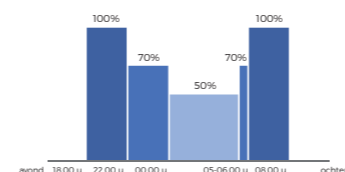

4A - 34% ENERGIEBESPARING
Meest energiebesparende dimregime

Bepaal vooraf het dimregime

Om naast het gebruik van LED nog meer energie te besparen of om lichthinder te voorkomen kunnen KFK armaturen geleverd worden met een in de fabriek ingesteld dimregime (1A, 2A, 3A, 4A of 5A). Het KFK armatuur zal nadat het nachtritme bepaald is autonoom op de ingestelde momenten gaan dimmen en 's morgens weer naar 100% terugkeren.