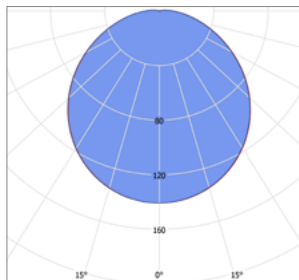

De **DOTT XL** lichtoplossing

Lumen	CRI > 80	
	3000K Systeem- vermogen (W)	4000K Systeem- vermogen (W)
1720	10,7	10,7
2320	13,9	13,9
3050	19,1	19,1
3400	21,4	21,4

DOTT XL

© 2024 Lightronics. Alle rechten voorbehouden. Lightronics doet geen uitspraken over en geeft geen garanties voor de nauwkeurigheid of volledigheid van de informatie in dit document en kan op geen enkele wijze aansprakelijk worden gesteld voor handelingen die op deze informatie worden gebaseerd.