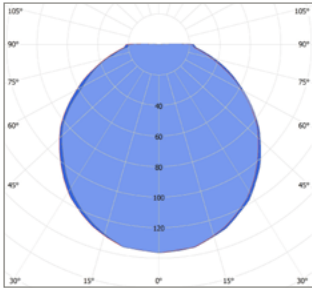

DOTT M

© 2024 Lightronics. Alle rechten voorbehouden. Lightronics doet geen uitspraken over en geeft geen garanties voor de nauwkeurigheid of volledigheid van de informatie in dit document en kan op geen enkele wijze aansprakelijk worden gesteld voor handelingen die op deze informatie worden gebaseerd.

De informatie in dit document is puur indicatief en maakt geen deel uit van offerte of overeenkomst.

Revisie 14-10-2024. Specificaties zijn indicatief en kunnen zonder voorafgaande bekendmaking gewijzigd worden. Druk- en zetfouten, alsmede modelwijzigingen voorbehouden.