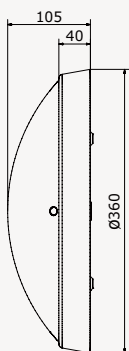

## SLIMME VERLICHTING

Comfort Light  
SmartScan

Wil je een specialist spreken?  
**Klik op / scan** de QR-code!

**PRODUCTSPECIFICATIES**

- ▶ Aluminium behuizing, dubbele coating met epoxy t.b.v. o.a. kustgebieden
- ▶ Standaardkleur DB 703 (Antraciet grijs), RAL 9010 (Wit) of RAL 9011 (Grafietzwart)
- ▶ Lichtkap van UV-gestabiliseerd polycarbonaat, opaal of frosted
- ▶ Kabelinvoer middenachter
- ▶ Veiligheidsklasse I
- ▶ Spanning: 230/240 V, 50 Hz
- ▶ RA-waarde > 80
- ▶ Kleurtemperatuur warm wit (3.000K) of koel wit (4.000K)
- ▶ Verwachte levensduur 100.000 uur bij T-omgeving = 25 °C (L80/F10).  
(Voor de 3.050 lumen versie geldt L70/F10.)
- ▶ Montage-, installatie- en onderhoudsvriendelijk

**AFMETINGEN IN MM**

DOTT M opbouw

DOTT M inbouw

**AFMETINGEN EN BEVESTIGING**

Diameter x hoogte opbouw	360 x 105 mm
--------------------------	--------------

Diameter x hoogte inbouw	445 x 124 mm
--------------------------	--------------