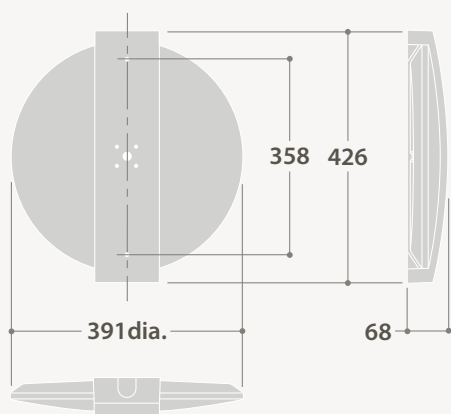

## SLIMME VERLICHTING

SmartScan

Wil je een specialist spreken?  
**Klik op / scan** de QR-code!

**PRODUCTSPECIFICATIES**

- ▶ Behuizing: gegoten aluminium met polyester afwerking
- ▶ Standaardkleur wit RAL 9016
- ▶ Lichtkap: polycarbonaat, satin sparkle
- ▶ Kabelinvoer aan achterzijde
- ▶ Spanning: 230 / 240 V, 50 Hz
- ▶ RA-waarde: > 80
- ▶ Kleurtemperatuur neutraal wit (4.000K)
- ▶ Verwachte levensduur 100.000 uur bij T-omgeving = 25 °C (L80/F10)

**OPTIES**

- ▶ DALI-2
- ▶ Behuizing in aluminiumkleur, RAL 9006
- ▶ SmartScan
- ▶ Noodverlichting
- ▶ LED backlight (wit of RGB)

**AFMETINGEN IN MM****AFMETINGEN EN BEVESTIGING**

Hoogte x Diameter	68 x 426 mm
Gewicht in kg (basisuitvoering)	± 3,2 kg (afhankelijk van uitvoering)
Bevestigings- mogelijkheden	Wandmontage