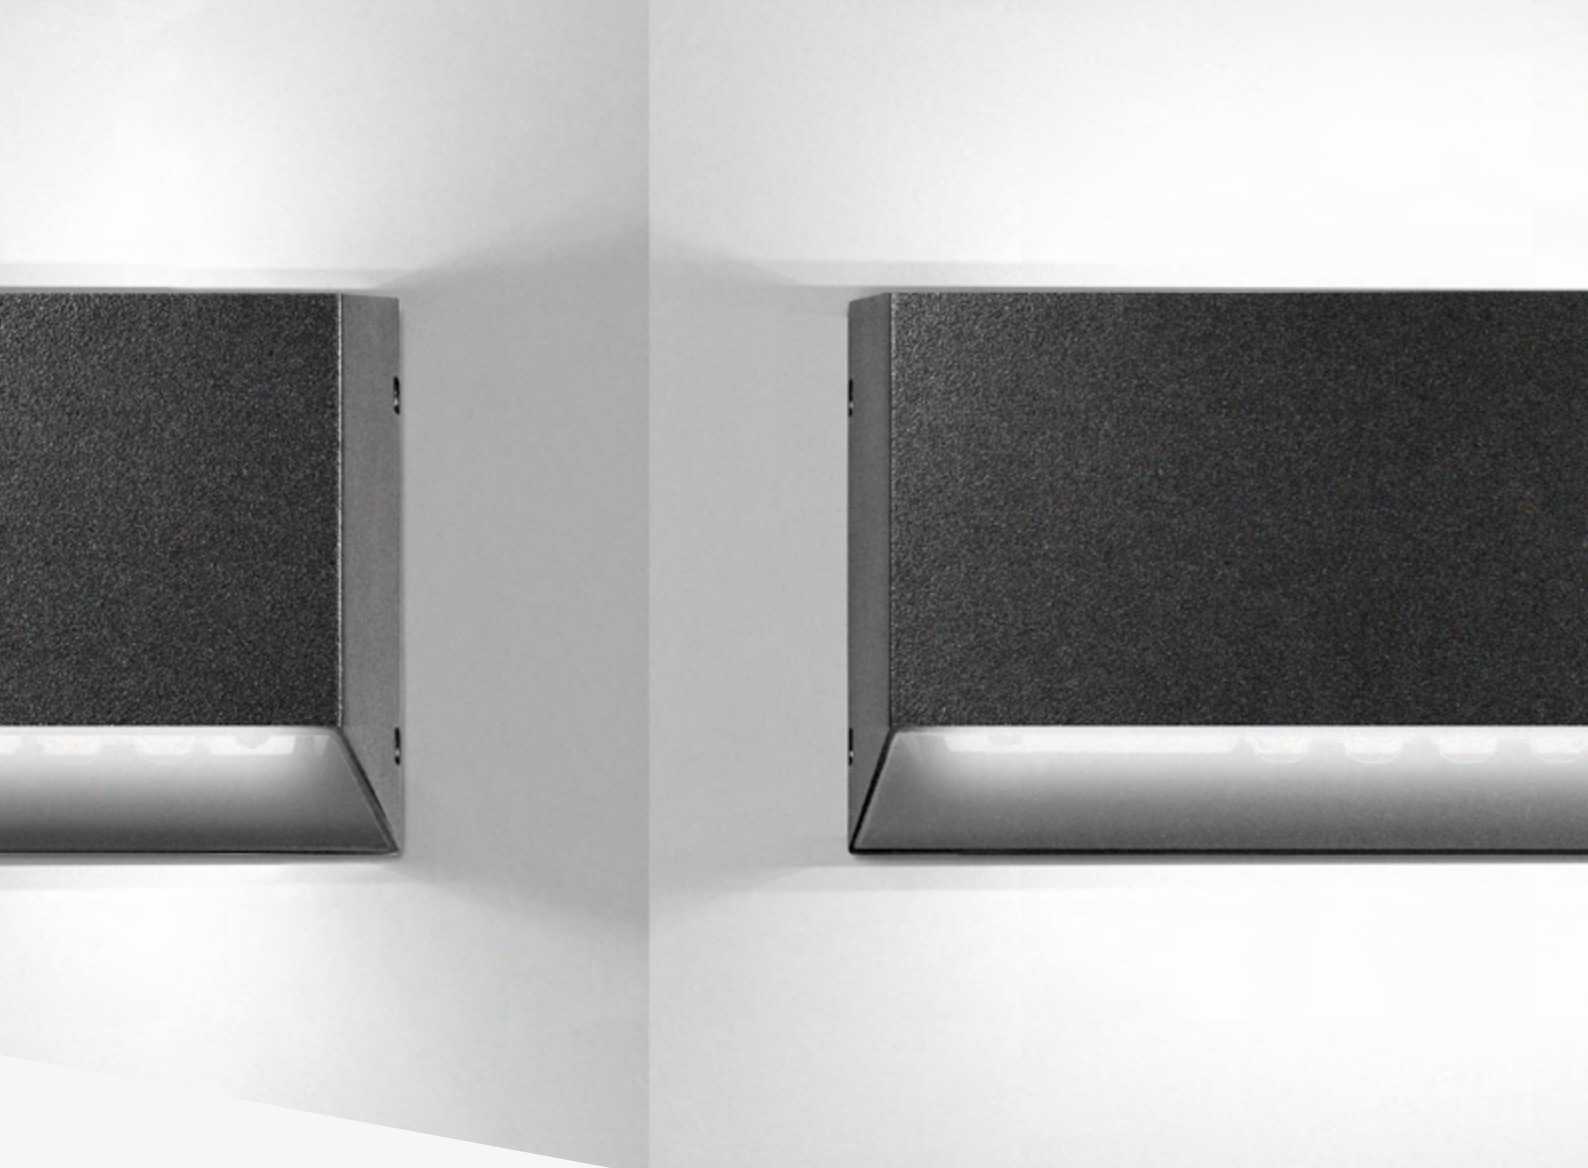

SYMM / SYMM Plus Fraaie gevelaccenten

► SYMM en SYMM PLUS zijn hoogwaardige up- en downlighters uit de HOGRO Plus armaturenfamilie. De armaturen zorgen voor comfortabel licht en fraaie gevelaccenten. Er zijn vier lichtprofielen: spot, area, galerijen en opaal. Mede dankzij de montageplaat is het armatuur snel te installeren.